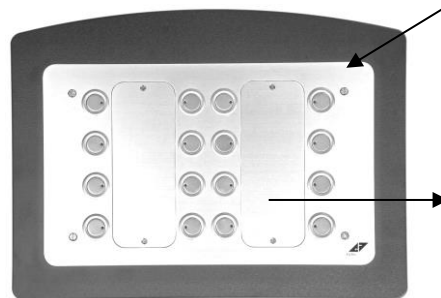

Verknüpfungen und Programmierungen der Anlage werden über Elvis im Hintergrund abgewickelt.

Eine auf allen Seiten gleiche Navigationsleiste führt den Bediener durch die gesamte Visualisierung.

Über das 16-fach-GePro Panel wird der große Festsaal und die gesamte Bühnenbeleuchtung geschaltet. Dieses bedeutet eine kostengünstige und einfache Bedienung durch den Betreiber und ggf. von fremden Akteuren auf der Bühne.