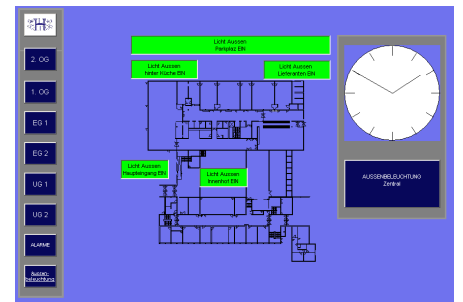

Zurzeit wird die Anlage auf Server-Terminalbetrieb umgestellt. Dann wird es möglich sein dass der Hausmeister seine Arbeit vom Heimbüro aus z. B. bei Veranstaltungen ausführen kann. Aber auch abends zentral alles ausschalten kann.