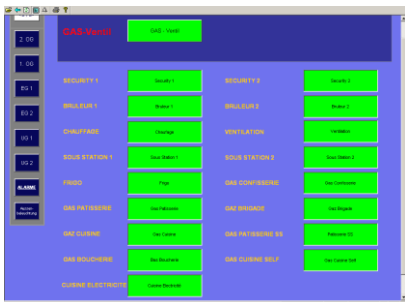

Hauptsächlich kamen hier die Steuerung der Beleuchtung in den Fluren über Präsenzmelder sowie die Außenbeleuchtung über Helligkeitssensoren sowie Zeitschaltung und Verknüpfungen über die Elvis-Visualisierung zum tragen. Wichtig war es für den Planer, dem Kunden eine Lösung zu schaffen, die eine einfache und effektive Lösung mit sich brachte. Da dieses nicht in allen Bereichen mit Elvis möglich war und z. B. ein Visualisierungsterminal zu teuer war, haben wir dort GePro Tableaus eingesetzt. In diesem Fall ein 16-fach Aufputz Tableau mit LED-Anzeige für die gesamte Steuerung des Festsaaals einschließlich der Bühnenbeleuchtung. Damit können auch die Beteiligten ohne technisches Wissen ohne Probleme, die für sie wichtigen Bereiche zu steuern.

Zentrale Befehle erleichtern die Bedienung für das Personal sehr. Mit dem Tableau wurde auch eine sehr kostengünstige und wirtschaftliche Lösung realisiert.

So sah die Anlagenbedienung vor der Modernisierung mit GePro-Tableau und Elvis-Visualisierung aus.

Verknüpfungen und Programmierungen der Anlage werden über Elvis im Hintergrund abgewickelt.

Eine auf allen Seiten gleiche Navigationsleiste führt den Bediener durch die gesamte Visualisierung.

Über das 16-fach-GePro Panel wird der große Festsaal und die gesamte Bühnenbeleuchtung geschaltet. Dieses bedeutet eine kostengünstige und einfache Bedienung durch den Betreiber und ggf. von fremden Akteuren auf der Bühne.