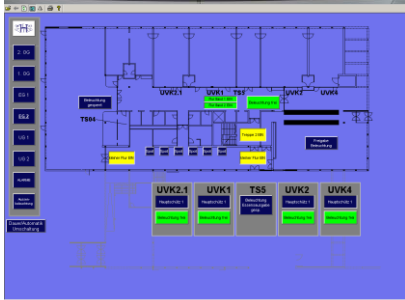

Eine auf allen Seiten gleiche Navigationsleiste führt den Bediener durch die gesamte Visualisierung.