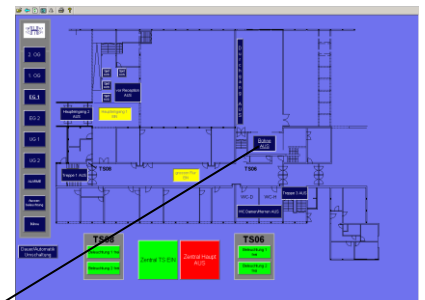

Zentrale Befehle erleichtern die Bedienung für das Personal sehr. Mit dem Tableau wurde auch eine sehr kostengünstige und wirtschaftliche Lösung realisiert.

So sah die Anlagenbedienung vor der Modernisierung mit GePro-Tableau und Elvis-Visualisierung aus.

Verknüpfungen und Programmierungen der Anlage werden über Elvis im Hintergrund abgewickelt.

Eine auf allen Seiten gleiche Navigationsleiste führt den Bediener durch die gesamte Visualisierung.

Über das 16-fach-GePro Panel wird der große Festsaal und die gesamte Bühnenbeleuchtung geschaltet. Dieses bedeutet eine kostengünstige und einfache Bedienung durch den Betreiber und ggf. von fremden Akteuren auf der Bühne.